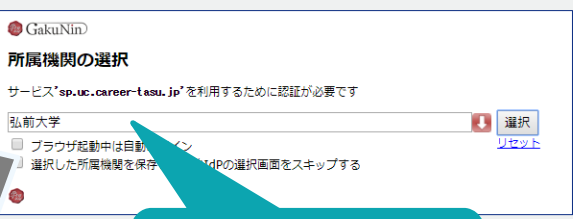

# 弘前大学キャリアコミュニティ

企業から配信される求人票・インターンシップ情報を、すべてオンラインで公開します。  
PCやスマートフォンを活用して、情報を検索・閲覧してください。  
※エントリーやセミナー予約も可能です。

Login

ログイン方法は下記：またはQRコードで！

スマホはこちらから

- HP→就職情報→弘前大学教育推進機構キャリアセンター→弘前大学キャリアコミュニティ
- 下記アドレスからアクセスしてください。

<https://uc-student.jp/hirosaki-u/>

弘前大学を  
選択してください。

共有PC使用時は  
ボックスにチェックしない  
ください