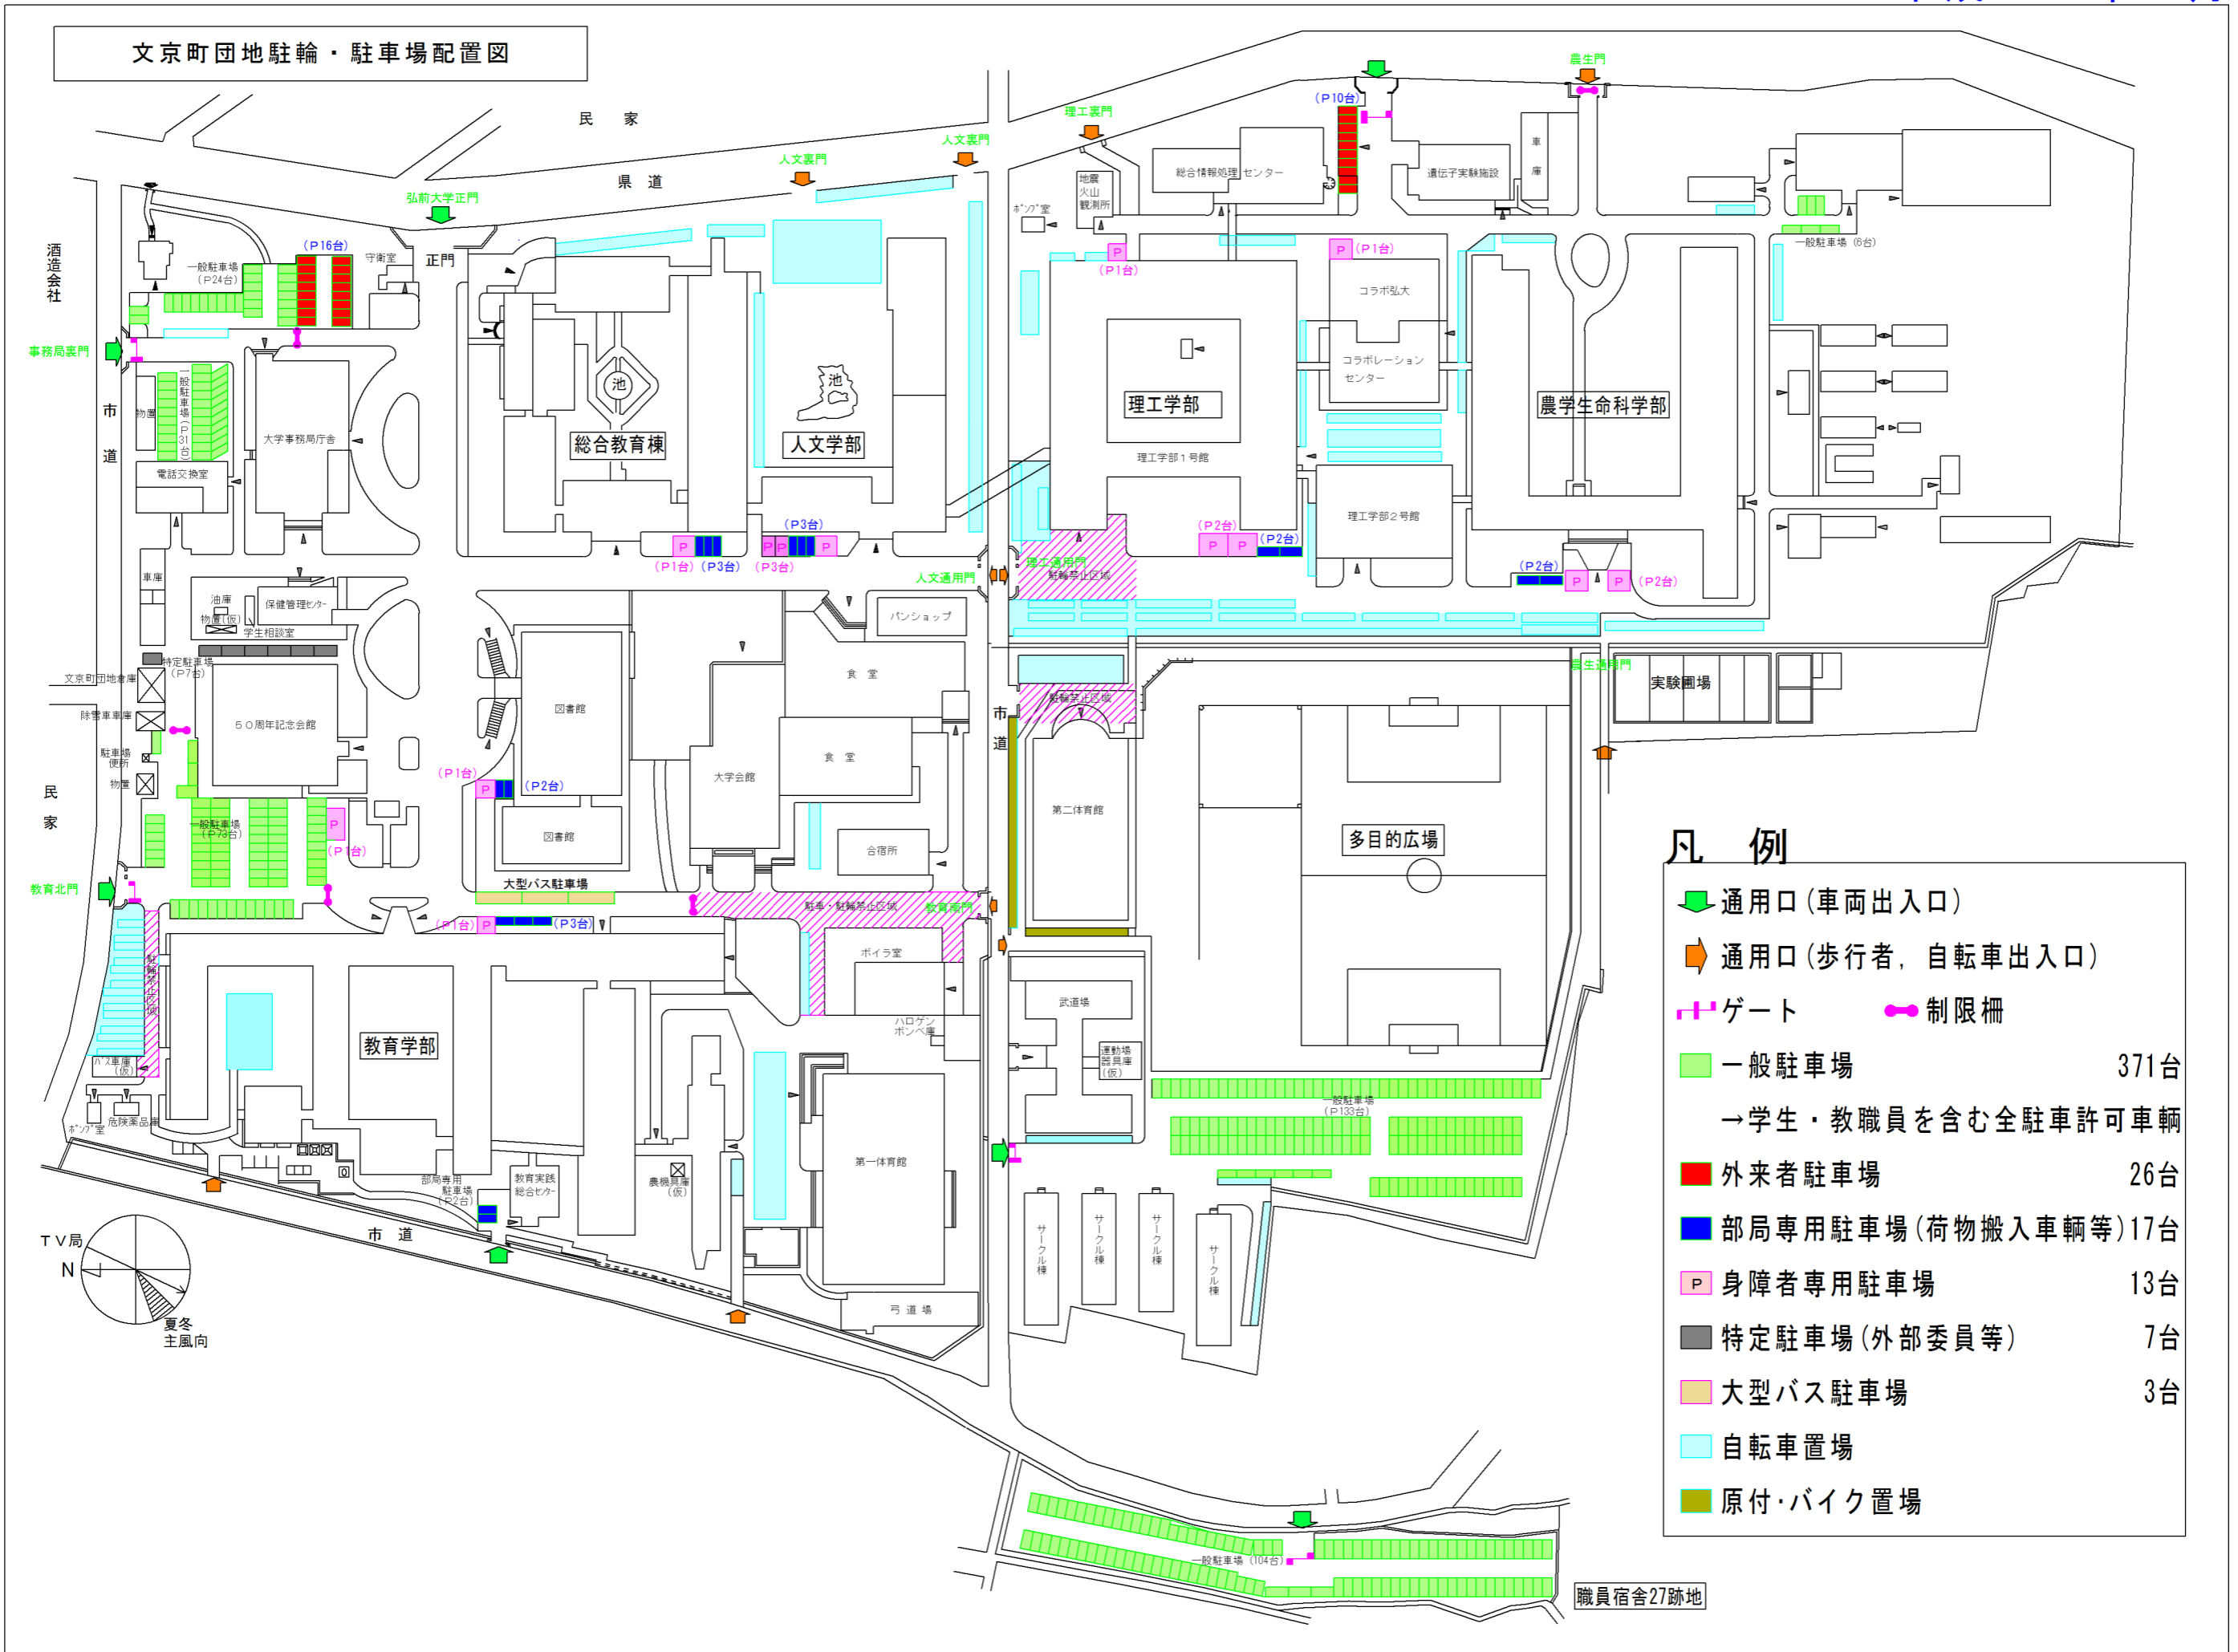

文京町団地駐輪・駐車場配置図

凡例

- 通用口(車両出入口)
- 通用口(歩行者, 自転車出入口)
- ゲート
- 制限柵

	一般駐車場	371台
→ 学生・教職員を含む全駐車許可車両		
	外来者駐車場	26台
	部局専用駐車場(荷物搬入車両等)	17台
	身障者専用駐車場	13台
	特定駐車場(外部委員等)	7台
	大型バス駐車場	3台
	自転車置場	
	原付・バイク置場	

職員宿舎27跡地