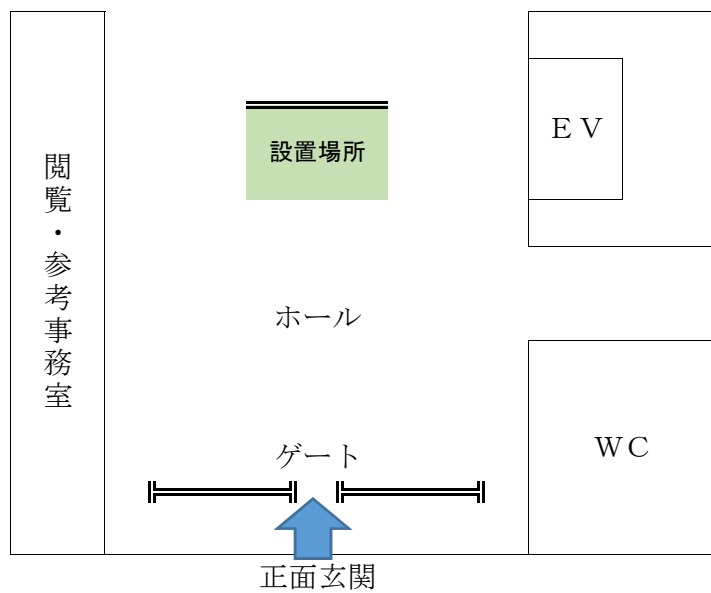

# 弘前大学基金「古本募金」：書籍・CD・DVD等収集BOXの設置場所について

○附属図書館（1階サービスカウンター付近）

○附属図書館医学部分館（入り口から正面奥）