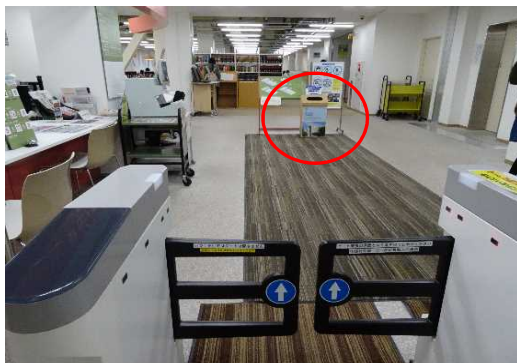

# 弘前大学基金「古本募金」：書籍・CD・DVD等収集BOXの設置場所について

○附属図書館（1階サービスカウンター付近）

○附属図書館医学部分館（入り口から正面奥）