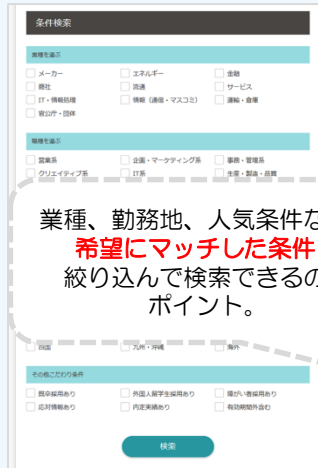

入力項目は実際の入力画面を確認してください。必須項目は必ず入力をお願いします。

入力した項目は、登録後も修正可能です。

進路希望の登録

進路希望を入力します。

- 入力項目
希望進路
希望業種
希望職種
希望地域
働きたい会社のタイプ など

進路希望は、第3希望まで登録できます。

希望条件を入力することで、あなたにあった検索条件にカスタマイズされ、企業とのマッチング精度もアップします。

変更がある場合は、こまめに更新するように心がけましょう。

機能紹介

検索機能

求人票、インターンシップ情報とともに、さまざまな検索条件から希望の情報を得ることができます。

フリーワード
クイック検索
人気条件
条件検索
積極採用求人
体験談のある企業

など

業種、勤務地、人気条件など、**希望にマッチした条件を**絞って検索できるのがポイント。

クイック検索

私立学校（幼稚園、小学校、中学校、高等学校等）や医療機関からの求人票等、幅広い情報が掲載されています。掲示板等の情報とキャリアコムに登録された情報もあわせて活用するとより効果的です。

求人票の検索画面で“教育機関”を選択すると、教育関係求人をクイック検索できます。

求人票の検索画面で“医療・福祉施設”を選択すると、医療関係求人をクイック検索できます。

掲示板もあわせて活用しよう！

人文社会科学部

→ 1階総合教育棟廊下側

総合教育棟に続く自動ドアの近くです

教育学部

→ 1階学生ラウンジ隣