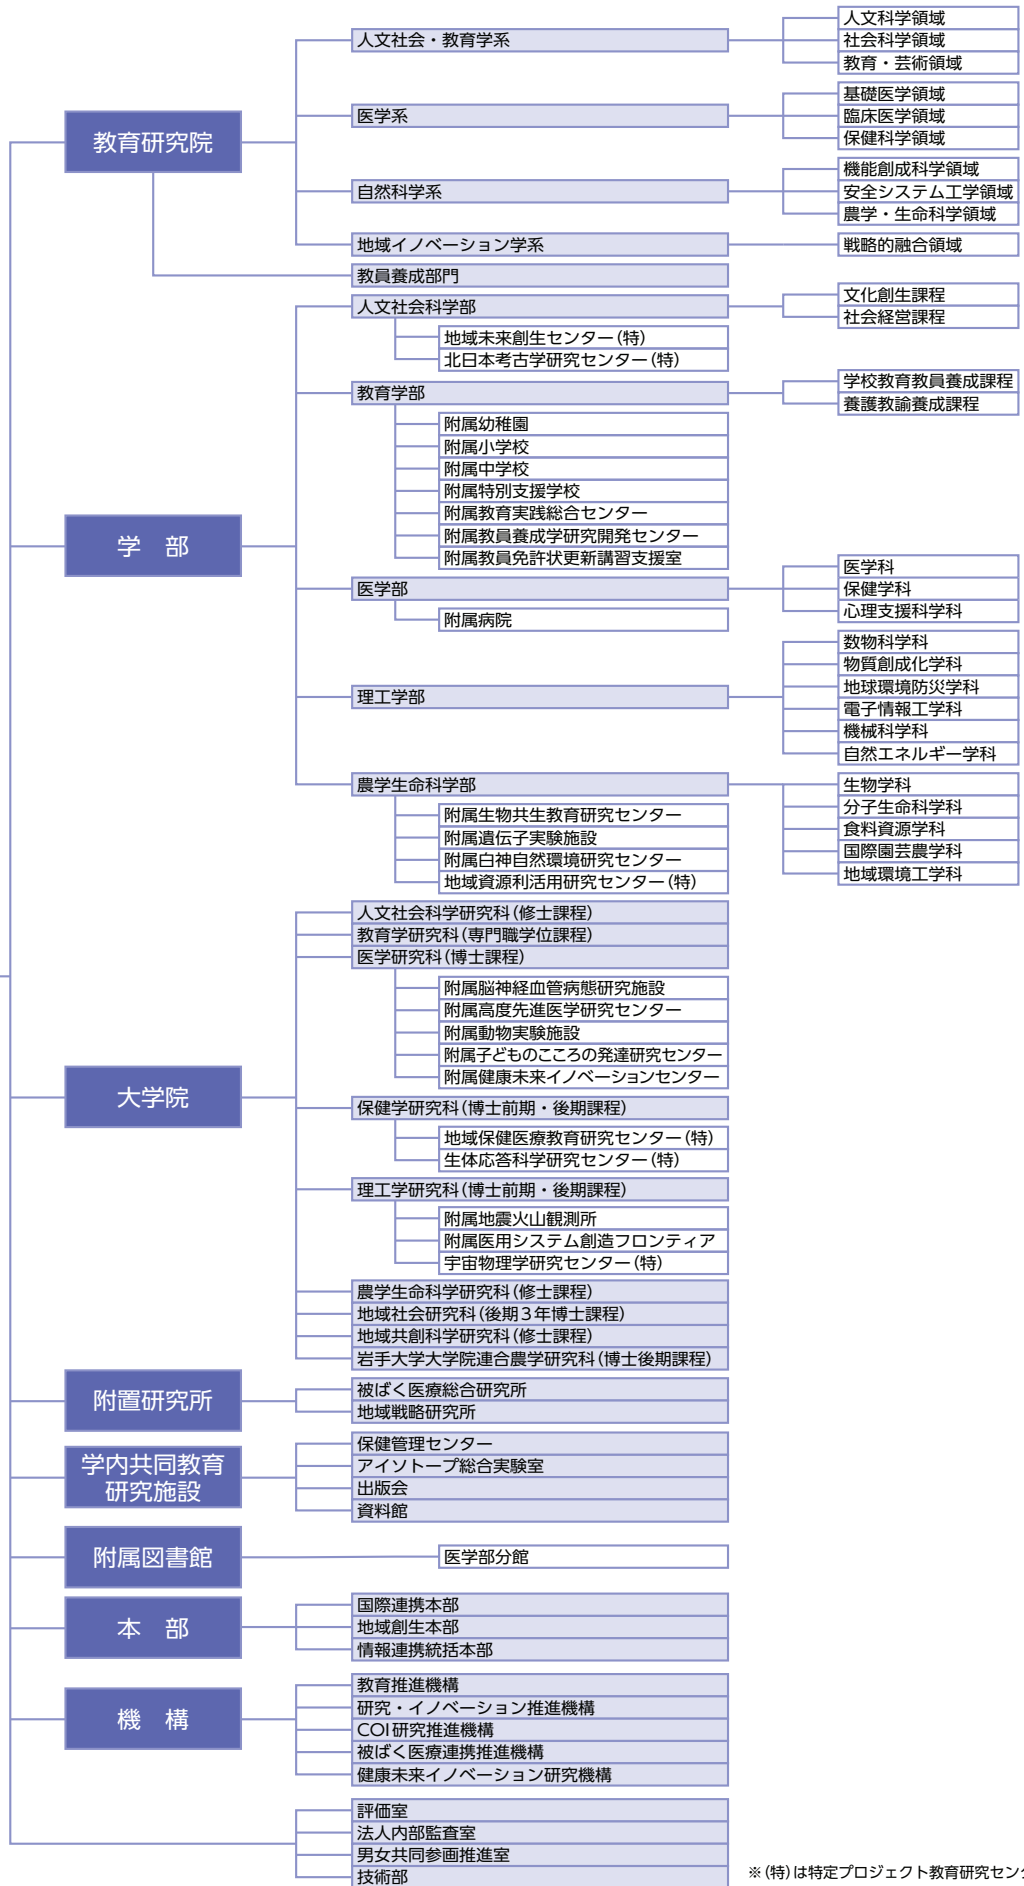

組織

弘前大学

※(特)は特定プロジェクト教育研究センターを示す。