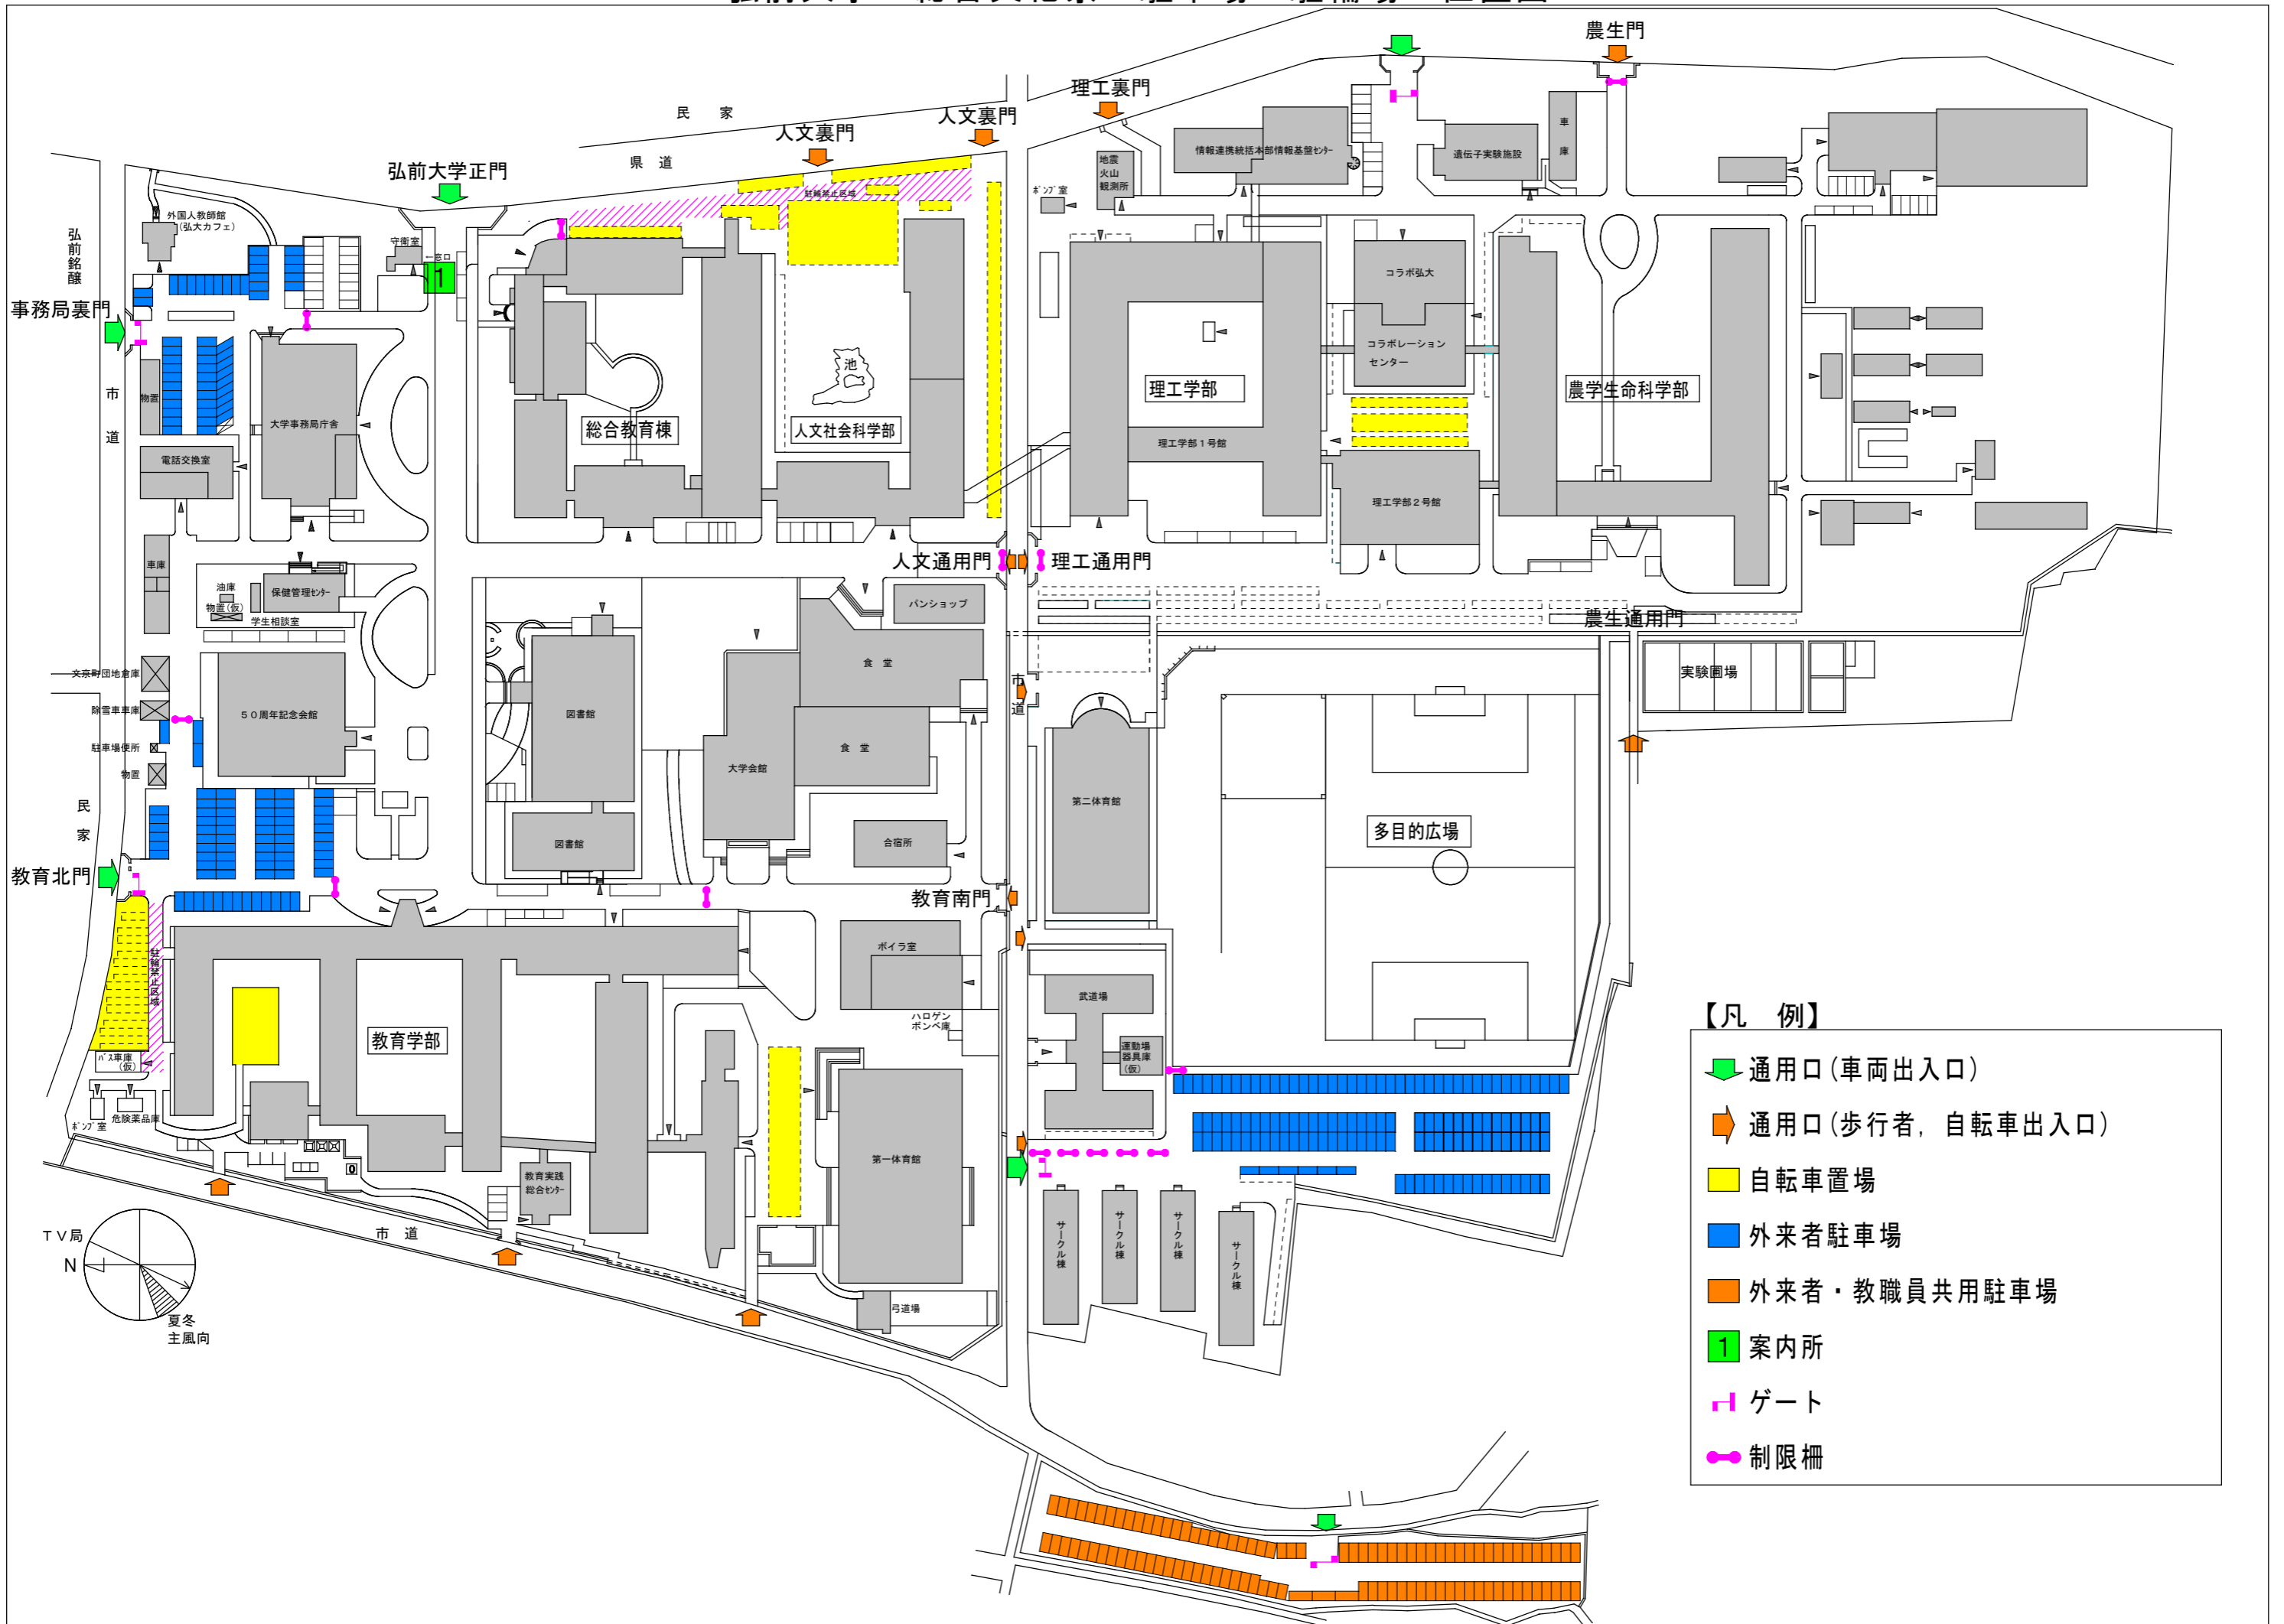

弘前大学 総合文化祭 駐車場・駐輪場 位置図

- 【凡例】**
-  通用口(車両出入口)
 -  通用口(歩行者, 自転車出入口)
 -  自転車置場
 -  外来者駐車場
 -  外来者・教職員共用駐車場
 -  案内所
 -  ゲート
 -  制限柵